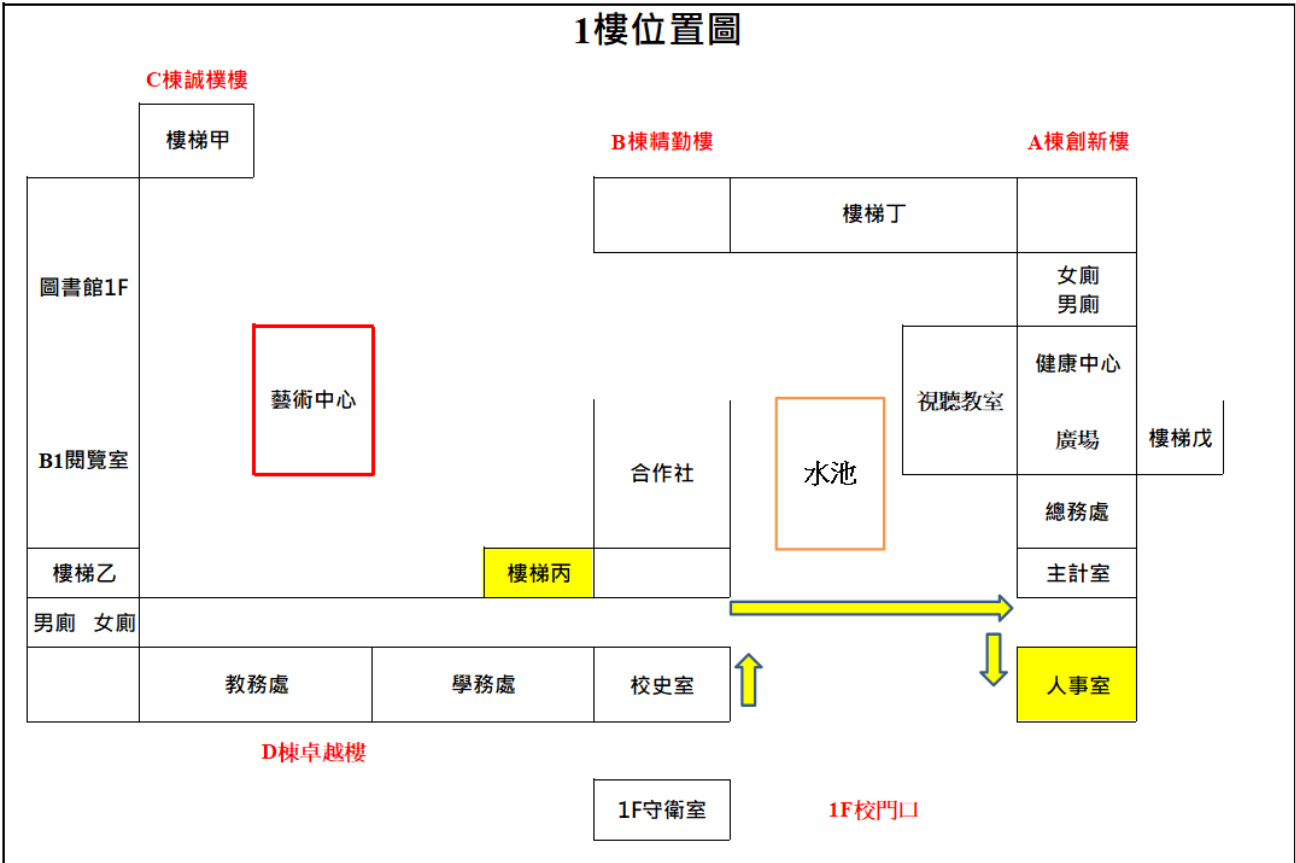

國立苑裡高級中學 115 學年度第 1 次教師甄選(代理)考生注意事項

- 甄試日期：115 年 7 月 8 日（星期三）
- 報到時間：上午 8:20-8:50
- 注意事項
 - 1、於本校 1 樓人事室報到，並攜帶身分證件(附有照片足資證明身分有效期限之護照或全民健康保險卡或駕駛執照)備驗。
 - 2、逾時報到者，視同自動放棄。
 - 3、除粉筆板擦外，**考生自備應試課本、教材、教具，試場為一般教室，不提供投影機、電腦及電視等任何設備。**
 - 4、考生當天若有駕車，可停在本校大門側邊的兒童親子公園停車場或校園外圍空地停放。
 - 5、甄選方式及配分比例：

科別	甄選方式、項目、配分比例		試教--教科書版本及範圍
國文科	試教	60%	翰林-第一冊。
	口試	40%	
美術科	試教	60%	育達-美術(甲)上冊
	口試	40%	

說明：

- 1、依各類科成績配分百分比取至小數點後 2 位數，第 3 位數係採四捨五入方式。
- 2、總成績相同時，比序順位：(1)試教成績(2)口試成績。

6. 試教： 題目自選，試教時間 10 分鐘。
應考人應於時間前到達各試教場地報到，逾時 5 分鐘無正當理由者，視同放棄；遲到者，所遲到時間應含於準備及試教時間內。考生自備應試課本、教材、教具，試場為一般教室，不提供投影機、電腦及電視等任何設備。
7. 口試： 以教育理念、表達能力等項綜合評定，時間以 8-10 分鐘為原則。(得檢附個人各項研究、著作、專長證照、參加競賽及指導學生得獎等資料文件供委員參考)。

1樓位置圖

3樓

國文科抽籤序號時程

時間	試教、口試
9:10~9:30	國文 1
9:30~9:50	國文 2
備註：依當日實際報到人數之情形，校方保有調整時段的權宜。	

美術科抽籤序號時程

時間	試教、口試
9:10~9:30	美術 1
9:30~9:50	美術 2
9:50~10:10	美術 3
備註：依當日實際報到人數之情形，校方保有調整時段的權宜。	