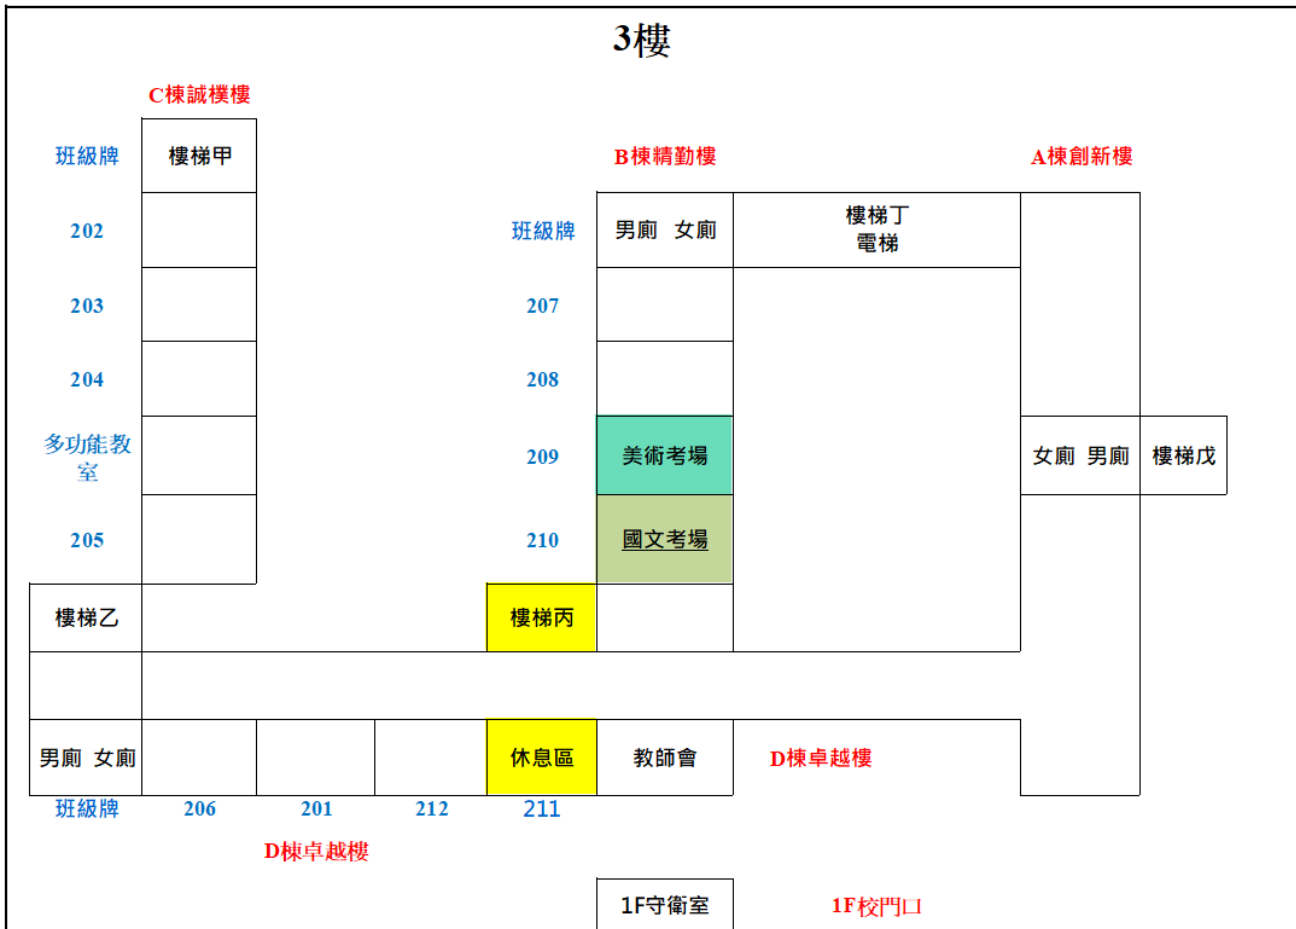

科別	甄選方式、項目、配分比例		試教--教科書版本及範圍
國文科	試教	60%	翰林-第一冊。
	口試	40%	
美術科	試教	60%	育達-美術(甲)上冊
	口試	40%	

說明：

- 1、依各類科成績配分百分比取至小數點後 2 位數，第 3 位數係採四捨五入方式。
- 2、總成績相同時，比序順位：(1)試教成績(2)口試成績。

6. 試教： 題目自選，試教時間 10 分鐘。
應考人應於時間前到達各試教場地報到，逾時 5 分鐘無正當理由者，視同放棄；遲到者，所遲到時間應含於準備及試教時間內。考生自備應試課本、教材、教具，試場為一般教室，不提供投影機、電腦及電視等任何設備。
7. 口試： 以教育理念、表達能力等項綜合評定，時間以 8-10 分鐘為原則。(得檢附個人各項研究、著作、專長證照、參加競賽及指導學生得獎等資料文件供委員參考)。

1樓位置圖

3樓

國文科抽籤序號時程

時間	試教、口試
9:10~9:30	國文 1
9:30~9:50	國文 2
備註：依當日實際報到人數之情形，校方保有調整時段的權宜。	

美術科抽籤序號時程

時間	試教、口試
9:10~9:30	美術 1
9:30~9:50	美術 2
9:50~10:10	美術 3
備註：依當日實際報到人數之情形，校方保有調整時段的權宜。	