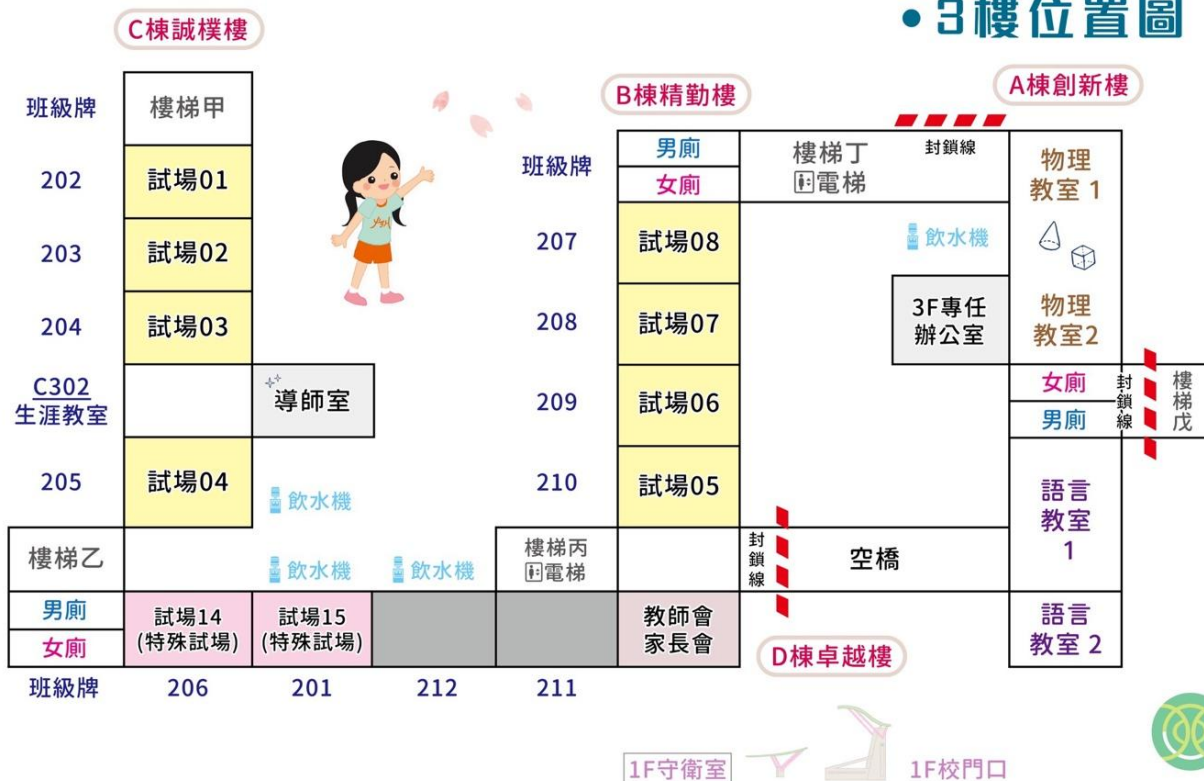

# 115年國中教育會考考場平面圖和試場分配表

## • 3樓位置圖

## • 4樓位置圖