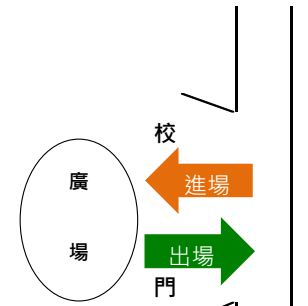

財團法人大學入學考試中心基金會115學年度分科測驗
 臺中三考區第一分區「靜宜大學」試場平面圖

試場設於任垣樓3樓、4樓

伯鐸樓

文興樓

五樓	男廁						樓梯					女廁	五樓	
四樓	女廁	備用試場	210311	210312	210313	220311	220312	220313	210314	210315	210316	220317	男廁	四樓
三樓	男廁	294301	220318	220319	233171	233172		233173	233174			女廁	三樓	
二樓	女廁		備用試場			電梯						男廁	二樓	

任垣樓

宜園餐廳

護理站

臺灣大道